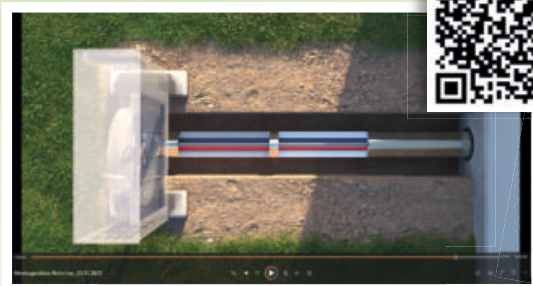

Zu unserem Montagevideo

<https://schornsteintechnik-neumarkt.de/newsdetail/162>

AUF UNSERER WEBSITE FINDEN SIE

- Zertifizierungen
- Broschüren
- Preisliste
- Vordrucke
- Montageanleitungen
- Leistungserklärungen