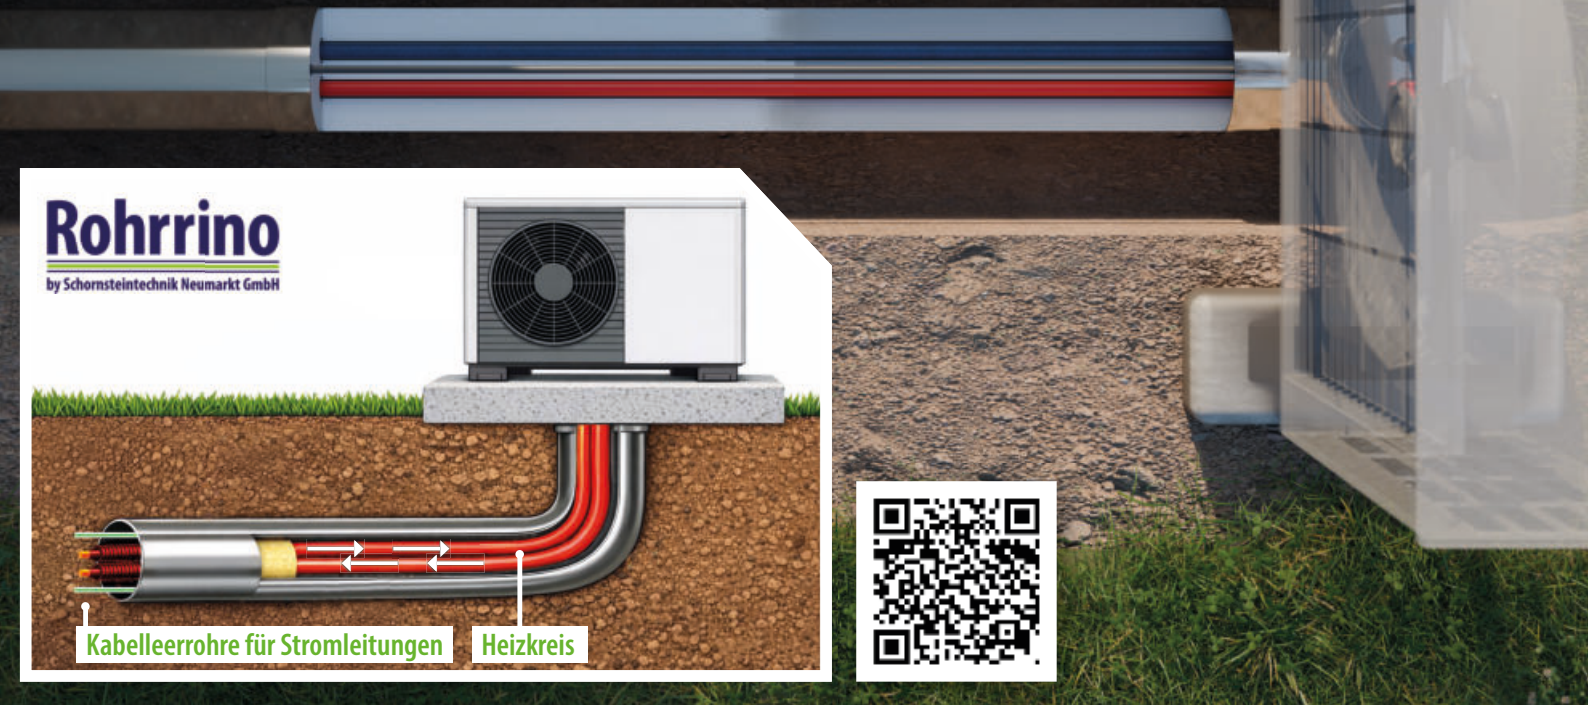

Rohrrino

WÄRMESCHUTZ- DÄMMROHR- SYSTEM

für Heizungsleitungen
Inkl. integrierter Kabelleerrohre

Unsere Produktneuheit
für die Wärmepumpe
nach GEG

Rohrrino
by Schornsteintechnik Neumarkt GmbH

Kabelleerrohre für Stromleitungen

Dabei bietet es eine zuverlässige Isolierung und Schutz für alle **gängigen Wärmepumpen- und Klimaanlageleitungen**. Bei **beengten Platzverhältnissen** können die Leitungen problemlos auf **Einzelrohre aufgeteilt** werden – ideal für Tiefgaragen oder enge Durchführungen. Damit auch am Ende keine Wärmebrücken entstehen, stehen **passgenaue Abschlussteile** und Abdichtungen zur Verfügung. **So bleibt das System durchgängig sicher und effizient.**