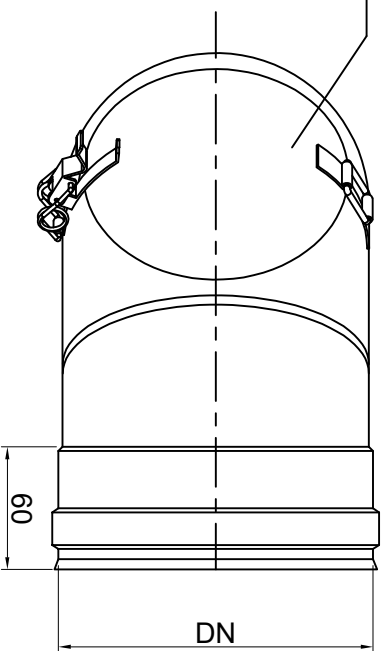

KD mit Isotherm Dichtung
70ZKT0106

BP90H										
DN	80	100	113	130	150	180	200	250	300	
a	150	160	165	175	185	200	210	235	260	
ød	80	100	100	100	130	130	130	150	150	

eka - edelstahlkamine gmbh tel.: (09225) 981-01
 robert-bosch-straÙe 4 fax: (09225) 981-11
 95389 untersteinach Homepage: <http://www.eka-edelstahlkamine.de>

Kunde / Betreiber: EKA

Bezeichnung:
BP90H
KDISO

Name Blattgröße: Maßstab:

gez. Unterdreieck 27.03.2020 DIN A 4

gepr. Werkstoff: 1.4404-0.5 Artikel-Nr.: 6400 Ø BP90H

Zeichnung-Nr.: 70650

Index	Änderung	Datum	Name
D			
C			
B			
A			