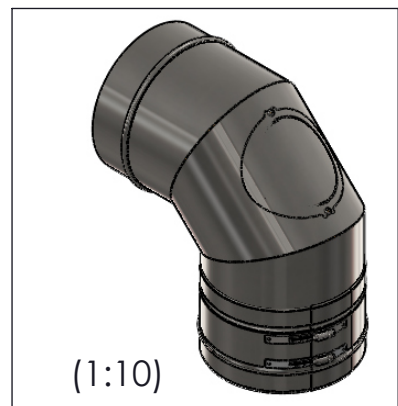

↓
P < 0 Pa

32
mm

Ö, G, F

Linsenkopfschraube M5x10

Ø	0080	0100	0115	0120	0130	0140	0150	0160	0180	0200	0225	0250	0300	0350	0400	0450	0500	0550	0600
A	80	100	115	120	130	140	150	160	180	200	225	250	300	350	400	450	500	550	600
B	145	165	180	185	195	205	215	225	245	265	290	315	365	415	465	515	565	615	665
C	209	219	227	229	234	239	244	249	259	269	281	294	319	344	369	394	419	444	469
D	80	100	100	100	100	100	130	130	130	130	130	130	150	200	200	200	200	200	200
Kg	2,4	2,9	3,4	3,6	4,0	4,2	4,5	4,8	5,4	6,2	7,1	8,1	10,3	12,8	15,3	18,2	21,4	24,5	28,1

Material: Innen / aussen			1.4404 Hochglanz			Revisionsnummer A1								
						Datum Name								
						drawn 06.12.2012 J.Grimme			Artikelbezeichnung Bogen 90° mit Reinigungsöffnung und Designdeckel Innenbereich T600 / N1 Artikelnummer DWP-Ø-072					
						checked 06.12.2012 U.Feix								
						appr. M.Broll								
									A4					
revision			date			name			scale: 1:10			sheet 1 of 1		