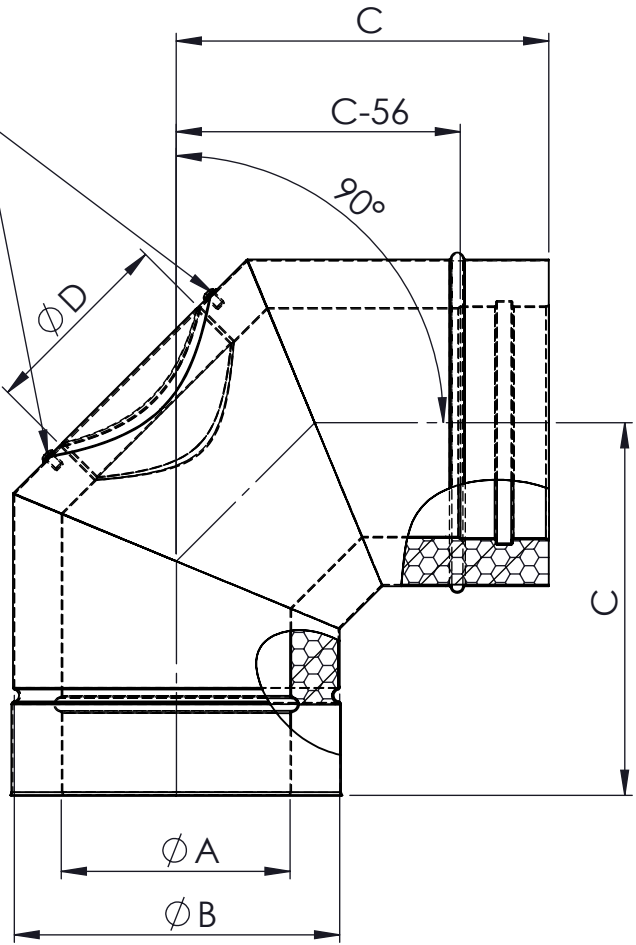

↓
P < 0 Pa

32
mm

Ö, G, F

Linsenkopfschraube M5x10

Ø	0080	0100	0115	0120	0130	0140	0150	0160	0180	0200	0225	0250	0300	0350	0400	0450	0500	0550	0600
A	80	100	115	120	130	140	150	160	180	200	225	250	300	350	400	450	500	550	600
B	145	165	180	185	195	205	215	225	245	265	290	315	365	415	465	515	565	615	665
C	209	219	227	229	234	239	244	249	259	269	281	294	319	344	369	394	419	444	469
D	80	100	100	100	100	100	130	130	130	130	130	130	150	200	200	200	200	200	200
Kg	2,4	2,9	3,4	3,6	4,0	4,2	4,5	4,8	5,4	6,2	7,1	8,1	10,3	12,8	15,3	18,2	21,4	24,5	28,1

Material: Innen / aussen			1.4404 Hochglanz			Revisionsnummer A1								
						Datum Name								
						drawn 06.12.2012 J.Grimme			Artikelbezeichnung Bogen 90° mit Reinigungsöffnung und Designdeckel Innenbereich T600 / N1 Artikelnummer DWP-Ø-072					
						checked 06.12.2012 U.Feix								
						appr. M.Broll								
									A4					
revision			date			name			scale: 1:10			sheet 1 of 1		